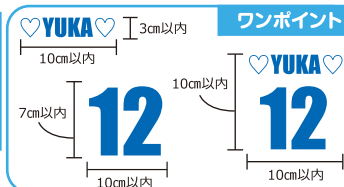

ワンポイント転写プリント価格表(番号:7cm×10cm以内、ネーム:3cm×10cm以内)

	10~19枚	20~49枚	50~99枚
ネーム又は番号	500円	450円	400円

※ネームと番号セットで印刷の場合は+150円です。

転写プリントカラー ※背ネーム+背番号のフォントカラーは同一と致します。